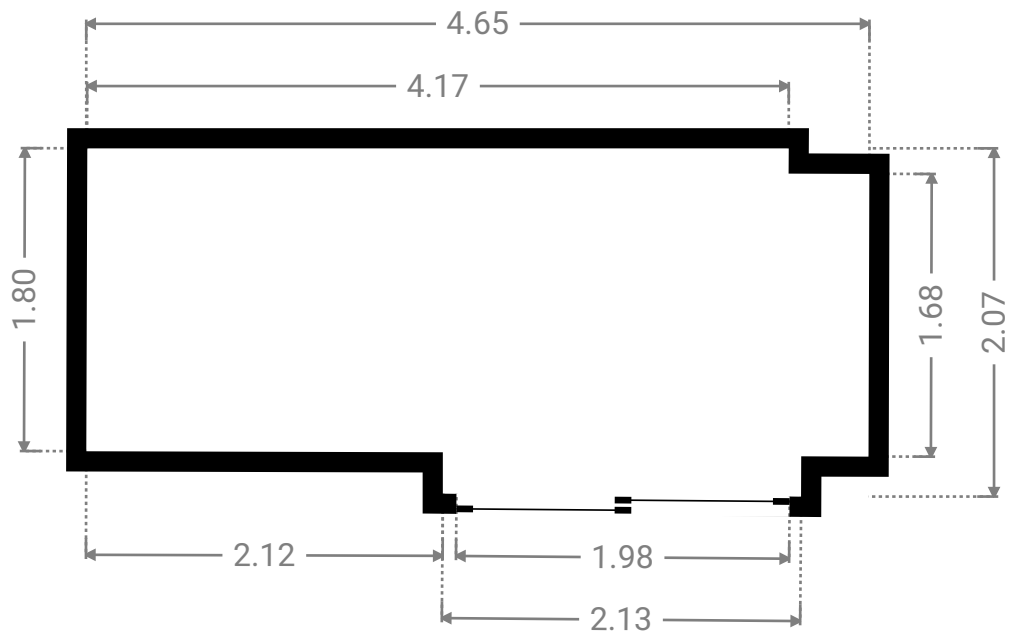

## ▼ Habitación 8º piso

ANCHO: 2.27 m · LONGITUD: 2.55 m · ALTURA DEL TECHO: 2.69 m  
ÁREA: 5.79 m<sup>2</sup> · PERÍMETRO: 9.64 m

1:28

Page 4/8

## ▼ Habitación

8º piso

ANCHO: 2.54 m · LONGITUD: 2.50 m · ALTURA DEL TECHO: 2.68 m

ÁREA: 6.34 m<sup>2</sup> · PERÍMETRO: 10.07 m

1:30

Page 5/8

## ▼ Salón 8º piso

ANCHO: 5.56 m · LONGITUD: 4.94 m · ALTURA DEL TECHO: 2.67 m  
ÁREA: 25.70 m<sup>2</sup> · PERÍMETRO: 21.42 m

1:51

## ▼ Balcón 8º piso

ANCHO: 4.65 m · LONGITUD: 2.07 m  
ÁREA: 8.87 m<sup>2</sup> · PERÍMETRO: 13.41 m

▼ Vestíbulo

8º piso

ANCHO: 3.13 m · LONGITUD: 4.52 m · ALTURA DEL TECHO: 2.69 m

ÁREA: 6.48 m<sup>2</sup> · PERÍMETRO: 14.77 m