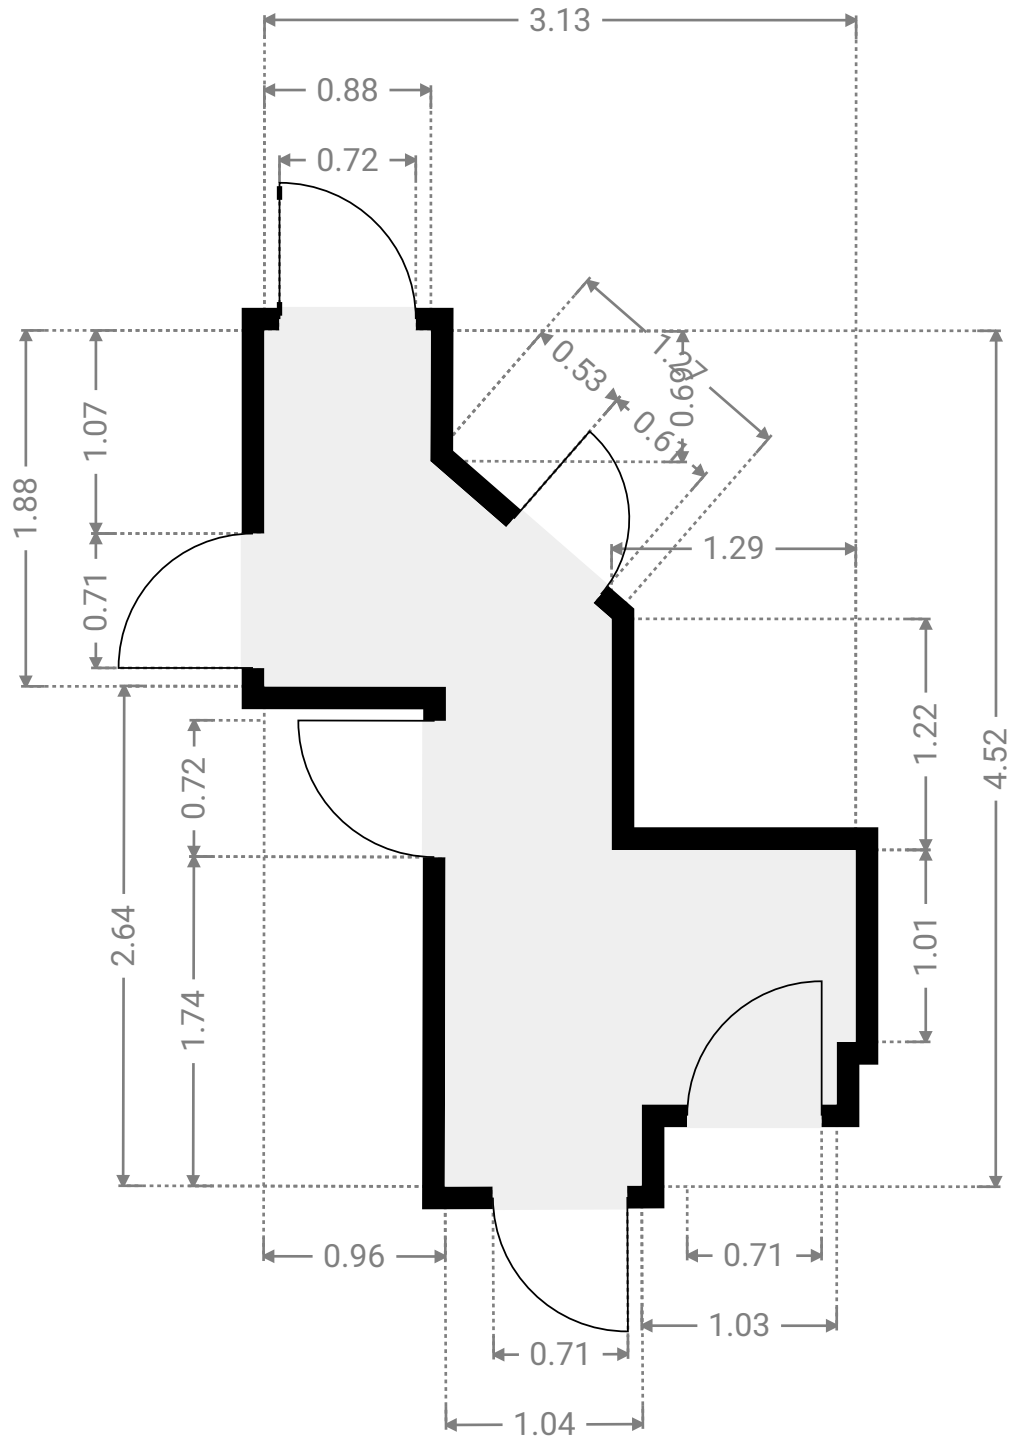

## ▼ Baño 8º piso

ANCHO: 2.35 m · LONGITUD: 2.66 m · ALTURA DEL TECHO: 2.43 m  
ÁREA: 3.84 m<sup>2</sup> · PERÍMETRO: 9.47 m

1:34

Page 2/8

▼ Cocina  
8º piso

ANCHO: 2.54 m · LONGITUD: 3.91 m · ALTURA DEL TECHO: 2.48 m  
ÁREA: 8.41 m<sup>2</sup> · PERÍMETRO: 13.06 m

## ▼ Habitación

8º piso

ANCHO: 2.54 m · LONGITUD: 2.50 m · ALTURA DEL TECHO: 2.68 m

ÁREA: 6.34 m<sup>2</sup> · PERÍMETRO: 10.07 m

1:30

Page 5/8

## ▼ Salón 8º piso

ANCHO: 5.56 m · LONGITUD: 4.94 m · ALTURA DEL TECHO: 2.67 m  
ÁREA: 25.70 m<sup>2</sup> · PERÍMETRO: 21.42 m

1:51

## ▼ Balcón 8º piso

ANCHO: 4.65 m · LONGITUD: 2.07 m  
ÁREA: 8.87 m<sup>2</sup> · PERÍMETRO: 13.41 m

▼ Vestíbulo

8º piso

ANCHO: 3.13 m · LONGITUD: 4.52 m · ALTURA DEL TECHO: 2.69 m

ÁREA: 6.48 m<sup>2</sup> · PERÍMETRO: 14.77 m