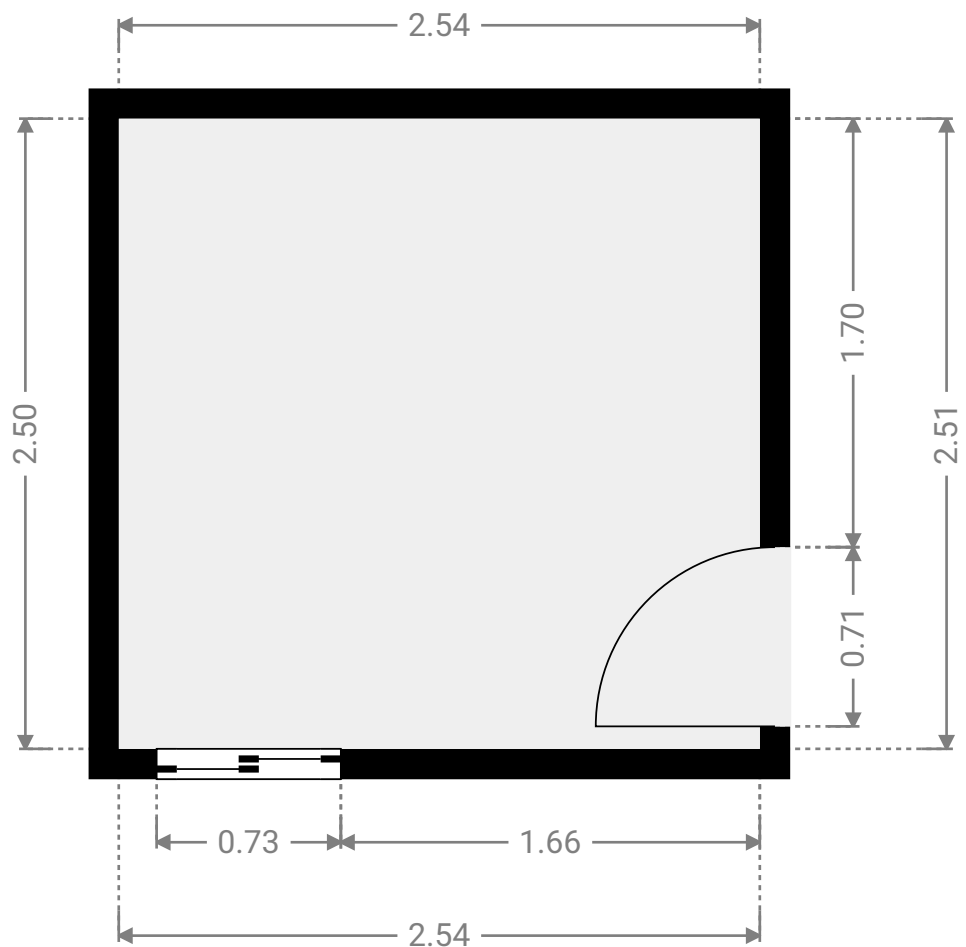

## ▼ Baño 8º piso

ANCHO: 2.35 m · LONGITUD: 2.66 m · ALTURA DEL TECHO: 2.43 m  
ÁREA: 3.84 m<sup>2</sup> · PERÍMETRO: 9.47 m

1:34

Page 2/8

▼ Cocina  
8º piso

ANCHO: 2.54 m · LONGITUD: 3.91 m · ALTURA DEL TECHO: 2.48 m  
ÁREA: 8.41 m<sup>2</sup> · PERÍMETRO: 13.06 m

## ▼ Habitación 8º piso

ANCHO: 2.27 m · LONGITUD: 2.55 m · ALTURA DEL TECHO: 2.69 m  
ÁREA: 5.79 m<sup>2</sup> · PERÍMETRO: 9.64 m

1:28

Page 4/8

## ▼ Habitación

8º piso

ANCHO: 2.54 m · LONGITUD: 2.50 m · ALTURA DEL TECHO: 2.68 m

ÁREA: 6.34 m<sup>2</sup> · PERÍMETRO: 10.07 m

1:30

Page 5/8

## ▼ Salón 8º piso

ANCHO: 5.56 m · LONGITUD: 4.94 m · ALTURA DEL TECHO: 2.67 m  
ÁREA: 25.70 m<sup>2</sup> · PERÍMETRO: 21.42 m

1:51