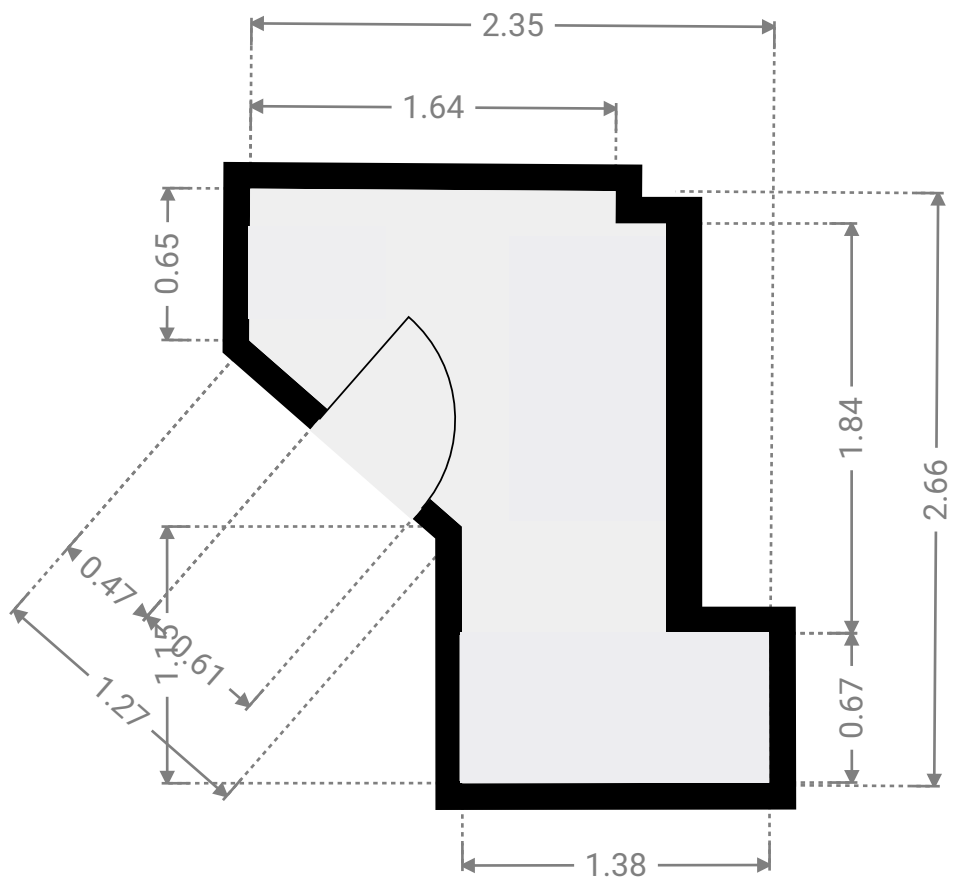

## ▼ Baño 8º piso

ANCHO: 2.35 m · LONGITUD: 2.66 m · ALTURA DEL TECHO: 2.43 m  
ÁREA: 3.84 m<sup>2</sup> · PERÍMETRO: 9.47 m

1:34

Page 2/8

▼ Cocina  
8º piso

ANCHO: 2.54 m · LONGITUD: 3.91 m · ALTURA DEL TECHO: 2.48 m  
ÁREA: 8.41 m<sup>2</sup> · PERÍMETRO: 13.06 m

## ▼ Habitación 8º piso

ANCHO: 2.27 m · LONGITUD: 2.55 m · ALTURA DEL TECHO: 2.69 m  
ÁREA: 5.79 m<sup>2</sup> · PERÍMETRO: 9.64 m

1:28

Page 4/8

## ▼ Habitación

8º piso

ANCHO: 2.54 m · LONGITUD: 2.50 m · ALTURA DEL TECHO: 2.68 m

ÁREA: 6.34 m<sup>2</sup> · PERÍMETRO: 10.07 m

1:30

Page 5/8

## ▼ Salón 8º piso

ANCHO: 5.56 m · LONGITUD: 4.94 m · ALTURA DEL TECHO: 2.67 m  
ÁREA: 25.70 m<sup>2</sup> · PERÍMETRO: 21.42 m

1:51