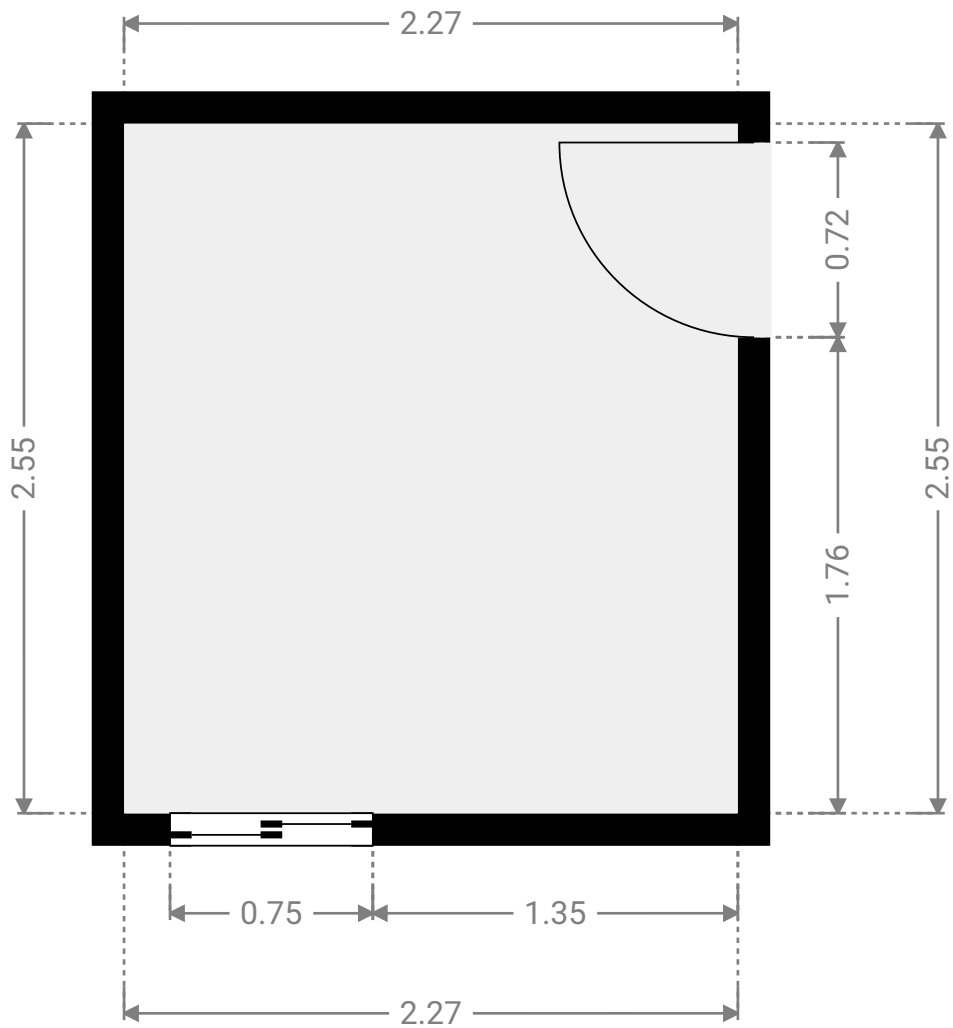

## ▼ Baño 8º piso

ANCHO: 2.35 m · LONGITUD: 2.66 m · ALTURA DEL TECHO: 2.43 m  
ÁREA: 3.84 m<sup>2</sup> · PERÍMETRO: 9.47 m

1:34

Page 2/8

▼ Cocina  
8º piso

ANCHO: 2.54 m · LONGITUD: 3.91 m · ALTURA DEL TECHO: 2.48 m  
ÁREA: 8.41 m<sup>2</sup> · PERÍMETRO: 13.06 m

## ▼ Habitación 8º piso

ANCHO: 2.27 m · LONGITUD: 2.55 m · ALTURA DEL TECHO: 2.69 m  
ÁREA: 5.79 m<sup>2</sup> · PERÍMETRO: 9.64 m

1:28

Page 4/8

## ▼ Habitación

8º piso

ANCHO: 2.54 m · LONGITUD: 2.50 m · ALTURA DEL TECHO: 2.68 m

ÁREA: 6.34 m<sup>2</sup> · PERÍMETRO: 10.07 m

1:30

Page 5/8

## ▼ Salón 8º piso

ANCHO: 5.56 m · LONGITUD: 4.94 m · ALTURA DEL TECHO: 2.67 m  
ÁREA: 25.70 m<sup>2</sup> · PERÍMETRO: 21.42 m

1:51