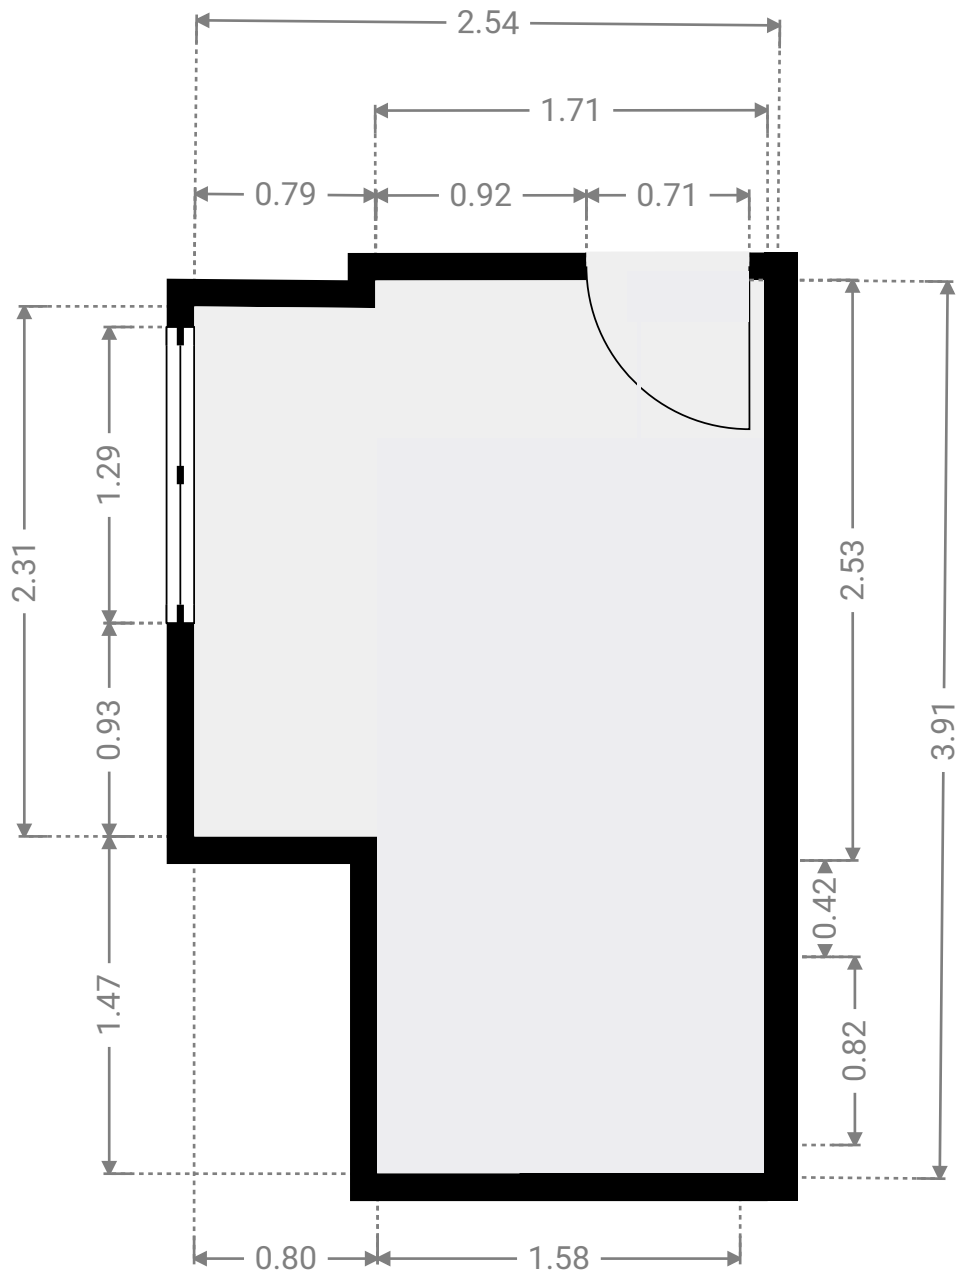

## ▼ Baño 8º piso

ANCHO: 2.35 m · LONGITUD: 2.66 m · ALTURA DEL TECHO: 2.43 m  
ÁREA: 3.84 m<sup>2</sup> · PERÍMETRO: 9.47 m

1:34

Page 2/8

▼ Cocina  
8º piso

ANCHO: 2.54 m · LONGITUD: 3.91 m · ALTURA DEL TECHO: 2.48 m  
ÁREA: 8.41 m<sup>2</sup> · PERÍMETRO: 13.06 m

## ▼ Habitación 8º piso

ANCHO: 2.27 m · LONGITUD: 2.55 m · ALTURA DEL TECHO: 2.69 m  
ÁREA: 5.79 m<sup>2</sup> · PERÍMETRO: 9.64 m

1:28

Page 4/8

## ▼ Habitación

8º piso

ANCHO: 2.54 m · LONGITUD: 2.50 m · ALTURA DEL TECHO: 2.68 m

ÁREA: 6.34 m<sup>2</sup> · PERÍMETRO: 10.07 m

1:30

Page 5/8

## ▼ Salón 8º piso

ANCHO: 5.56 m · LONGITUD: 4.94 m · ALTURA DEL TECHO: 2.67 m  
ÁREA: 25.70 m<sup>2</sup> · PERÍMETRO: 21.42 m

1:51