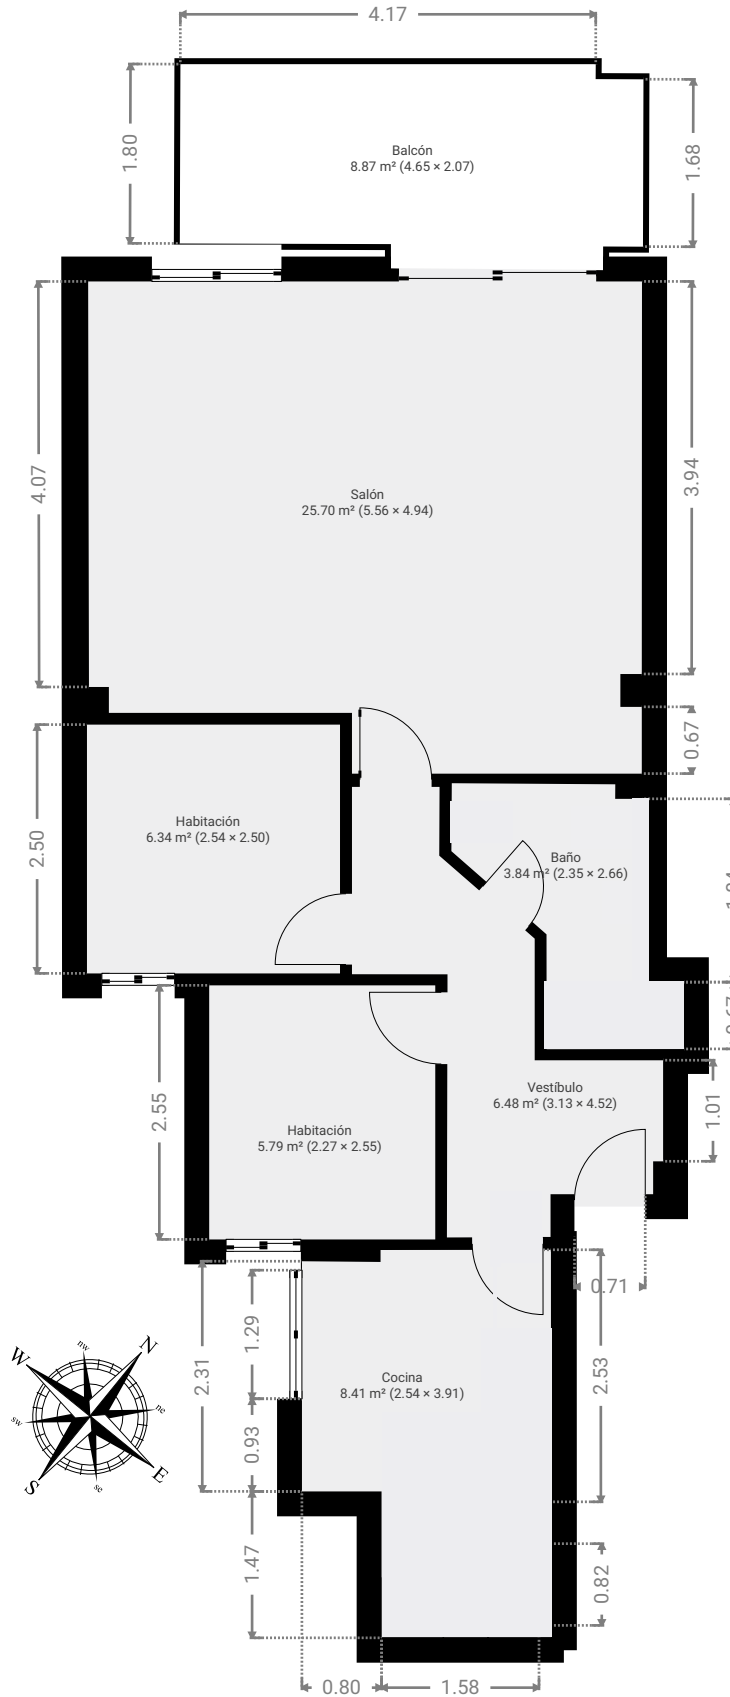

▼ 8º piso

SUPERFICIE TOTAL: 67.76 m<sup>2</sup> · SUPERFICIE DE LA VIVIENDA: 46.65 m<sup>2</sup> · HABITACIONES: 6

## ▼ Baño 8º piso

ANCHO: 2.35 m · LONGITUD: 2.66 m · ALTURA DEL TECHO: 2.43 m  
ÁREA: 3.84 m<sup>2</sup> · PERÍMETRO: 9.47 m

1:34

Page 2/8

▼ Cocina  
8º piso

ANCHO: 2.54 m · LONGITUD: 3.91 m · ALTURA DEL TECHO: 2.48 m  
ÁREA: 8.41 m<sup>2</sup> · PERÍMETRO: 13.06 m

## ▼ Habitación 8º piso

ANCHO: 2.27 m · LONGITUD: 2.55 m · ALTURA DEL TECHO: 2.69 m  
ÁREA: 5.79 m<sup>2</sup> · PERÍMETRO: 9.64 m

1:28

Page 4/8

## ▼ Salón 8º piso

ANCHO: 5.56 m · LONGITUD: 4.94 m · ALTURA DEL TECHO: 2.67 m  
ÁREA: 25.70 m<sup>2</sup> · PERÍMETRO: 21.42 m

1:51