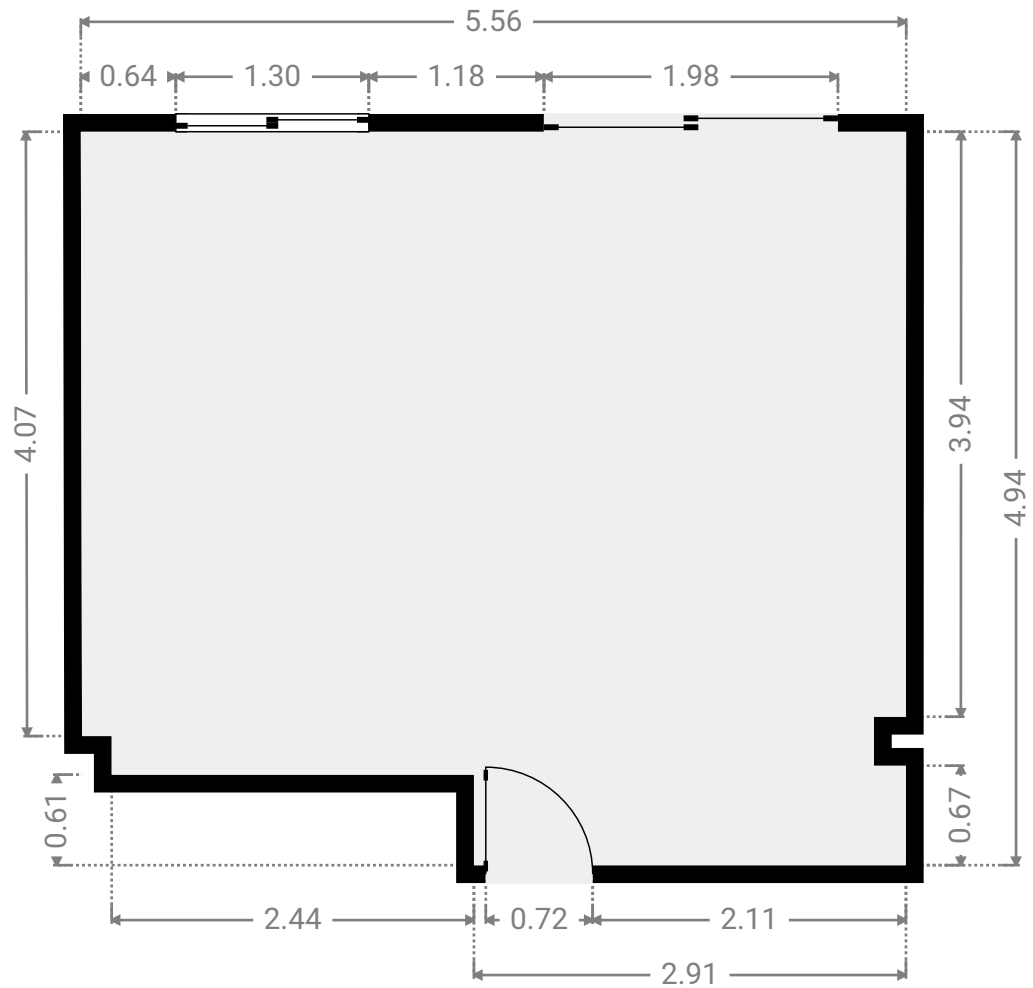

## ▼ Habitación 8º piso

ANCHO: 2.27 m · LONGITUD: 2.55 m · ALTURA DEL TECHO: 2.69 m  
ÁREA: 5.79 m<sup>2</sup> · PERÍMETRO: 9.64 m

1:28

Page 4/8

## ▼ Habitación

8º piso

ANCHO: 2.54 m · LONGITUD: 2.50 m · ALTURA DEL TECHO: 2.68 m

ÁREA: 6.34 m<sup>2</sup> · PERÍMETRO: 10.07 m

1:30

Page 5/8

## ▼ Salón 8º piso

ANCHO: 5.56 m · LONGITUD: 4.94 m · ALTURA DEL TECHO: 2.67 m  
ÁREA: 25.70 m<sup>2</sup> · PERÍMETRO: 21.42 m

1:51

## ▼ Balcón 8º piso

ANCHO: 4.65 m · LONGITUD: 2.07 m  
ÁREA: 8.87 m<sup>2</sup> · PERÍMETRO: 13.41 m

▼ Vestíbulo

8º piso

ANCHO: 3.13 m · LONGITUD: 4.52 m · ALTURA DEL TECHO: 2.69 m

ÁREA: 6.48 m<sup>2</sup> · PERÍMETRO: 14.77 m